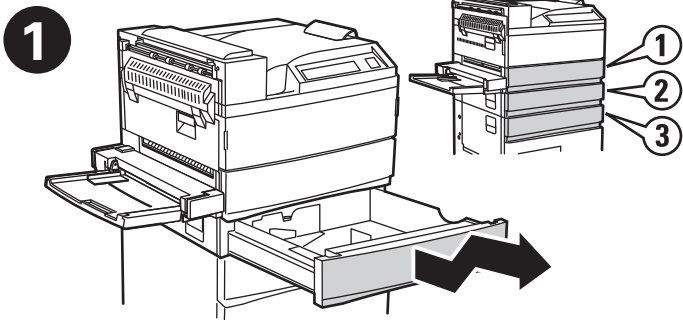

Xerox DocuPrint® N4525 Network Laser Printer

500-Sheet Tray (Custom Sizes) • 500-Blatt-Fach (Benutzerdefinierte Formate) •
Bandeja para 500 hojas (tamaños personalizados) • Bac papier de 500 feuilles
(formats personnalisés) • Cassetto da 500 fogli (formati personalizzati) •
Bandeja para 500 Folhas (Tamanhos Sob Medida) •
Лоток на 500 листов (Специальные размеры) • 500 张纸盘 (自定大小) •
500 張紙匣 (自定大小)