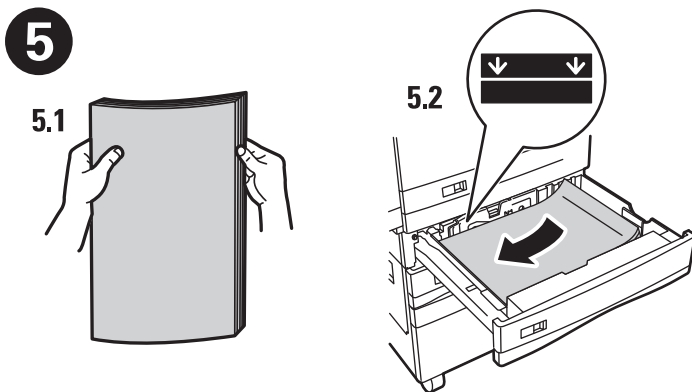

Xerox DocuPrint® N4525 Network Laser Printer

500-Sheet Tray (Custom Sizes) • 500-Blatt-Fach (Benutzerdefinierte Formate) •
Bandeja para 500 hojas (tamaños personalizados) • Bac papier de 500 feuilles
(formats personnalisés) • Cassetto da 500 fogli (formati personalizzati) •
Bandeja para 500 Folhas (Tamanhos Sob Medida) •
Лоток на 500 листов (Специальные размеры) • 500 张纸盘 (自定大小) •
500 張紙匣 (自定大小)