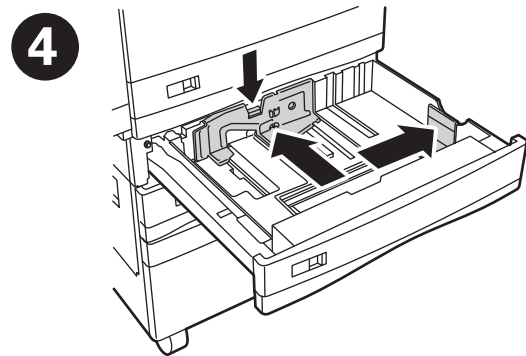

Xerox DocuPrint® N4525 Network Laser Printer

500-Sheet Tray (Custom Sizes) • 500-Blatt-Fach (Benutzerdefinierte Formate) •
Bandeja para 500 hojas (tamaños personalizados) • Bac papier de 500 feuilles
(formats personnalisés) • Cassetto da 500 fogli (formati personalizzati) •
Bandeja para 500 Folhas (Tamanhos Sob Medida) •
Лоток на 500 листов (Специальные размеры) • 500 张纸盘 (自定大小) •
500 張紙匣 (自定大小)