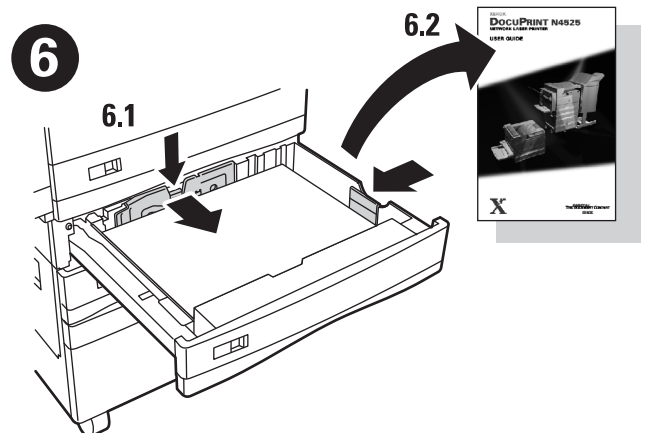

Xerox DocuPrint® N4525 Network Laser Printer

500-Sheet Tray (Custom Sizes) • 500-Blatt-Fach (Benutzerdefinierte Formate) •
Bandeja para 500 hojas (tamaños personalizados) • Bac papier de 500 feuilles
(formats personnalisés) • Cassetto da 500 fogli (formati personalizzati) •
Bandeja para 500 Folhas (Tamanhos Sob Medida) •
Лоток на 500 листов (Специальные размеры) • 500 张纸盘 (自定大小) •
500 張紙匣 (自定大小)