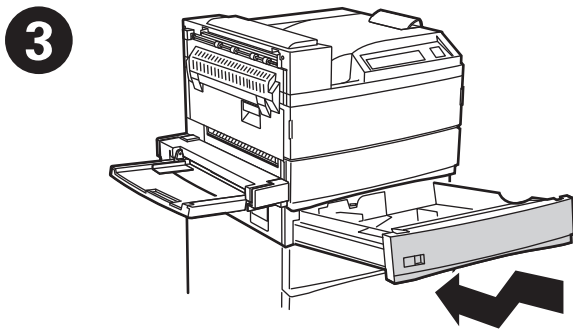

Xerox DocuPrint® N4525 Network Laser Printer

500-Sheet Tray (Custom Sizes) • 500-Blatt-Fach (Benutzerdefinierte Formate) •
Bandeja para 500 hojas (tamaños personalizados) • Bac papier de 500 feuilles
(formats personnalisés) • Cassetto da 500 fogli (formati personalizzati) •
Bandeja para 500 Folhas (Tamanhos Sob Medida) •
Лоток на 500 листов (Специальные размеры) • 500 张纸盘 (自定大小) •
500 張紙匣 (自定大小)